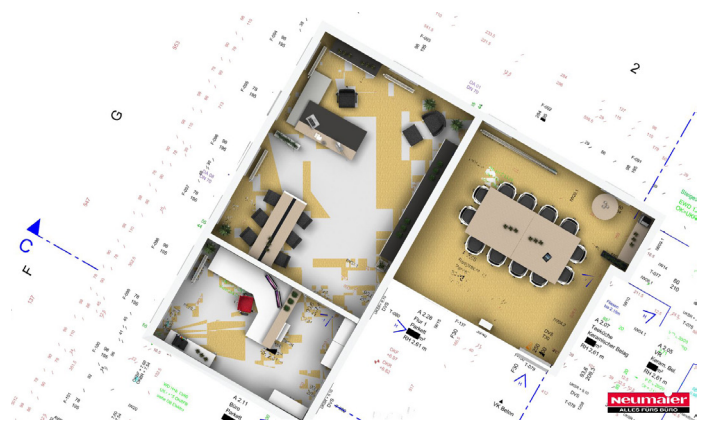

Der Auftraggeber Freistaat Bayern vertreten durch das Staatliche Bauamt Landshut, Innere Regensburger Str. 7-8, 84034 Landshut, erteilte der Neumaier GmbH den Auftrag zur Planung und anschließenden Umsetzung der drei Räumlichkeiten in Neubau der Hochschule für angewandte Wissenschaften in Landshut.

Zu diesem Zweck lobte man ein Wettbewerb zur Neugestaltung aus, bei dem der Entwurf der Neumaier GmbH den Zuschlag erhielt.

Im vorgegebenen Budgetrahmen entwickelte der Präsident der Fachhochschule Hr. Prof. Dr. Karl Stoffel und das Team der Neumaier GmbH ein Konzept zur Ausgestaltung der drei Räume.